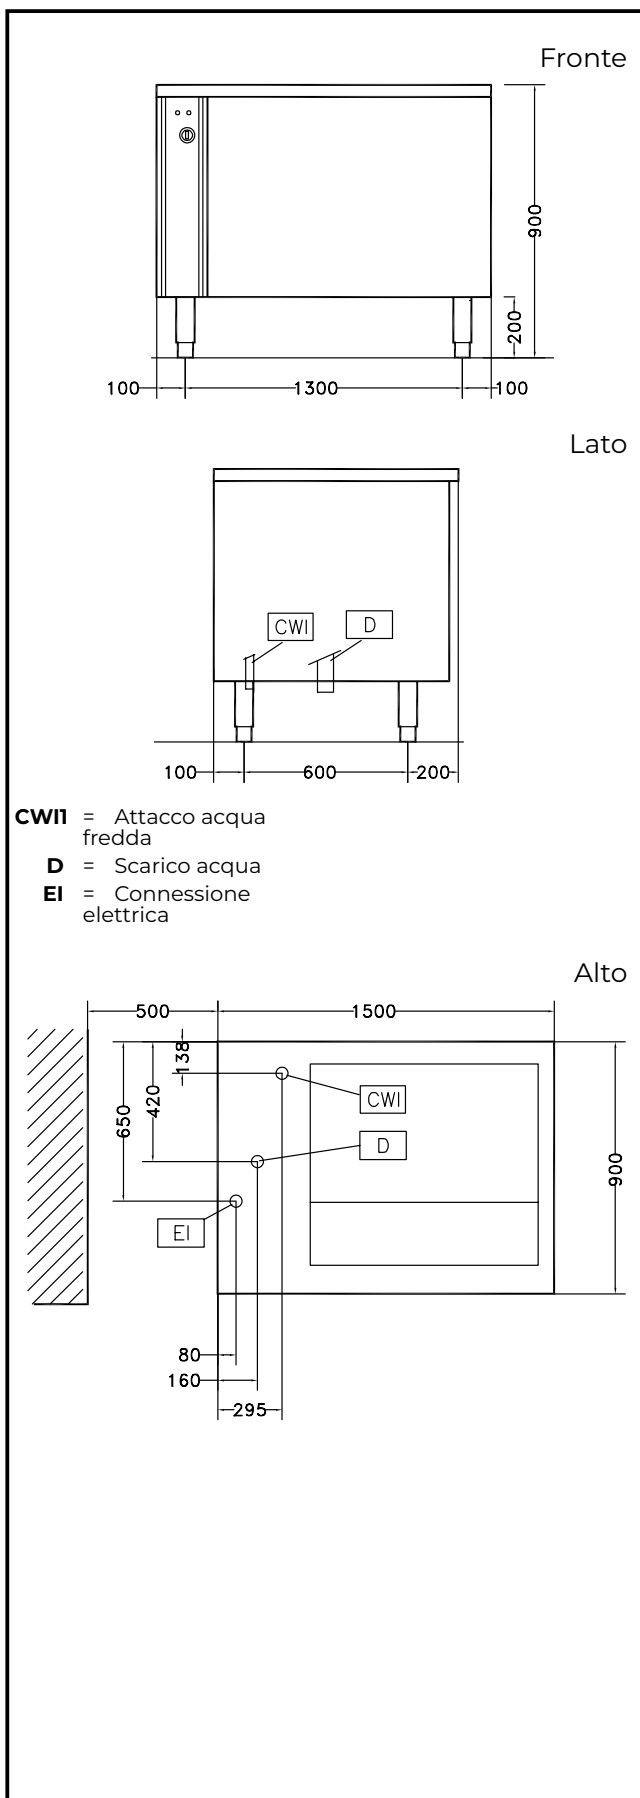

Descrizione

Articolo N° _____

Struttura completamente in acciaio AISI 304, montata su piedini regolabili in altezza. Vasca di lavaggio, pannellature esterne e piano di appoggio in acciaio AISI 304. Ripiano di lavoro in materiale atossico per uso alimentare. Componenti interni interamente in acciaio AISI 304 e/o materiale non ossidabile. Vasca di lavaggio sagomata per ottenere un efficace vortice dell'acqua per ottenere così i migliori risultati di lavaggio, con fondo inclinato per migliorare la pulizia. Capacità vasca 300 lt. Pannello di comando frontale con regolazione della pressione e della portata dell'acqua di lavaggio. Carico e scarico acqua comandato da elettrovalvole.

Approvazione: _____

Caratteristiche e benefici

- Area di lavoro in materiale atossico compatibile per uso con alimenti.
- Vasca a doppia inclinazione per permettere la pulizia automatica dell'unità.
- Vasca di lavaggio sagomata per ottenere un vortice d'acqua efficiente.
- Valvola a sfera manuale che regola l'entrata acqua e la pressione in modo graduato.
- Ingresso acqua tramite valvola solenoide.
- Pannello comandi semplice con interruttore scarico vasca e manopola per regolare l'intensità di ricircolo dell'acqua.
- Durata cicli da 2 e 3 minuti.
- Piedini in acciaio inox regolabili.
- Grado di protezione all'acqua IP25, agli oggetti solidi e agli insetti (di grandezza superiore a 6 mm).

Costruzione

- Interamente in acciaio inox AISI 304.
- Vasche con capacità per ciclo di 10 Kg di verdure leggere o 40 Kg di verdure pesanti.

CWI = Attacco acqua fredda
D = Scarico acqua
EI = Connessione elettrica

Elettrico

Watt totali:

660033 (LV300) 1.1 kW

Informazioni chiave

Capacità utilizzabile vasca: 300 lt
Carico per ciclo - verdure: 10 kg
Carico per ciclo - verdure: 40 kg
Dimensioni esterne, larghezza: 1500 mm
Dimensioni esterne, profondità: 900 mm
Dimensioni esterne, altezza: 850 mm
Peso imballo: 196 kg